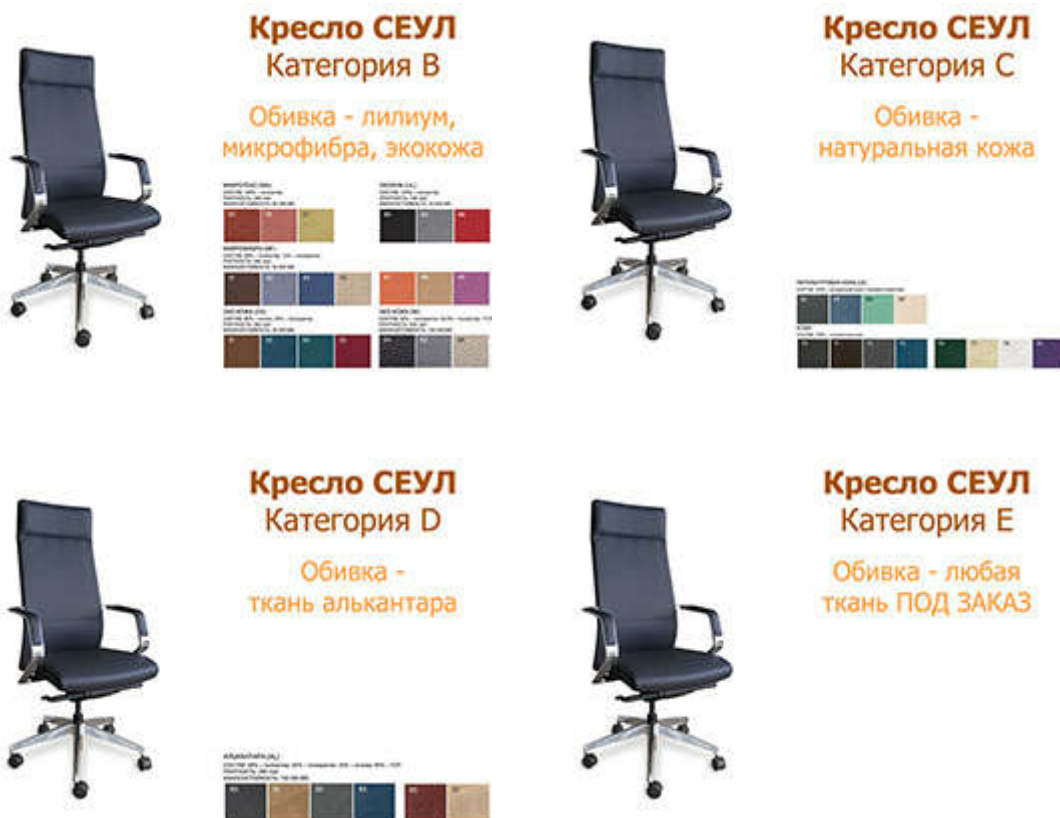

Обивка кресел СЕУЛ:

Стоимость кресел СЕУЛ:

- В обивке микрофибра, кожзамы — **14 100 грн**
- В обивке натуральная кожа — **16 902 грн**
- В обивке алькантара — **17 622 грн**

Стоимость кресел СЕУЛ для посетителей:

- В обивке микрофибра, кожзамы — **10 896 грн**
- В обивке натуральная кожа — **13 404 грн**
- В обивке алькантара — **14 076 грн**