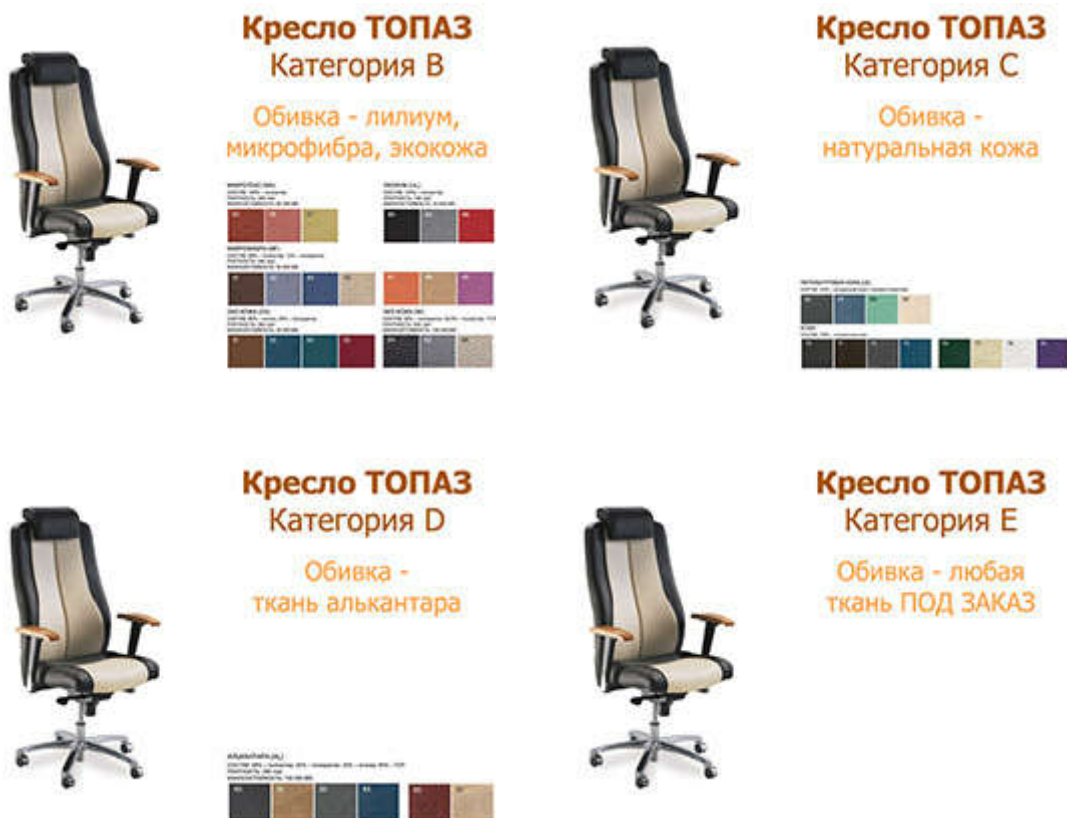

Обивка кресел ТОПАЗ:

Стоимость кресел ТОПАЗ (без подголовника):

- В обивке микрофибра, кожзамы — **12 126 грн**
- В обивке натуральная кожа — **17 304 грн**
- В обивке алькантара — **19 626 грн**

Стоимость кресел ТОПАЗ (с подголовником):

- В обивке микрофибра, кожзамы — **13 350 грн**
- В обивке натуральная кожа — **18 504 грн**
- В обивке алькантара — **20 910 грн**