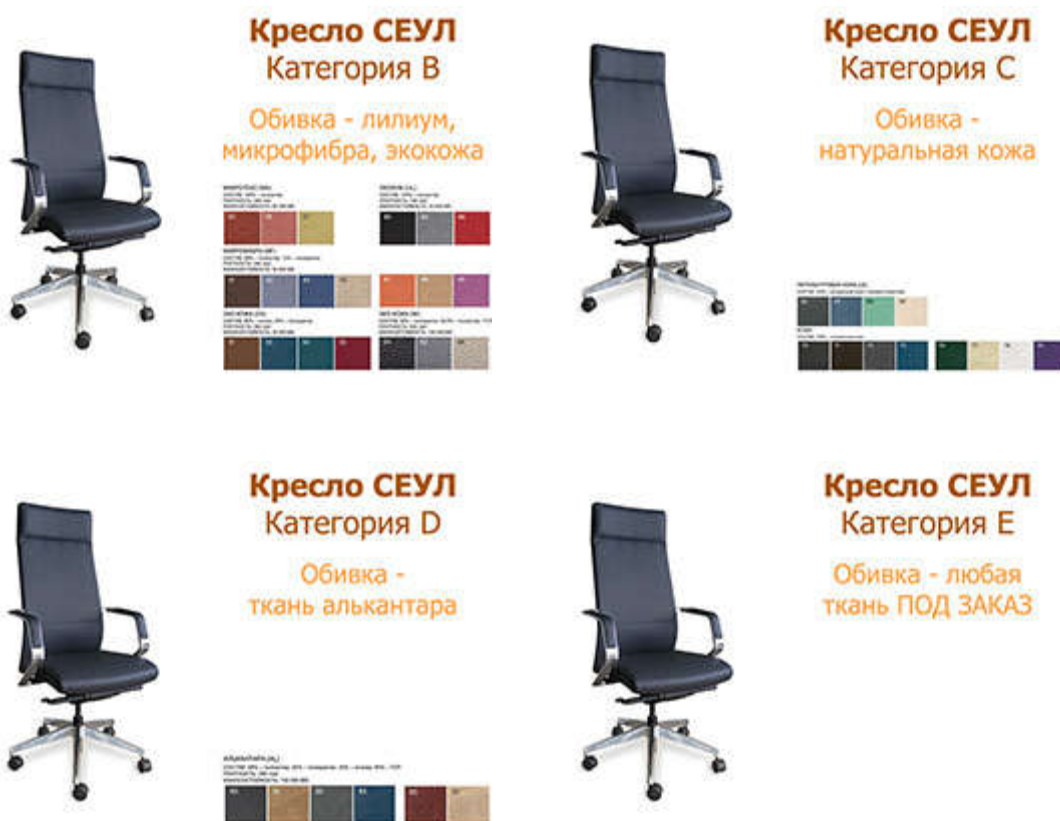

Обивка кресел СЕУЛ:

Стоимость кресел СЕУЛ:

- Обивка — микрофибра, кожзамы — **13 836 грн**
- Обивка — натуральная кожа — **16 590 грн**
- Обивка — ткань алькантара — **17 292 грн**

Стоимость кресел СЕУЛ для посетителей (на полозьях):

- Обивка — микрофибра, кожзамы — **10 692 грн**
- Обивка — натуральная кожа — **13 158 грн**
- Обивка — ткань алькантара — **13 812 грн**
- Срок производства кресел СЕУЛ - **3-10 дней**