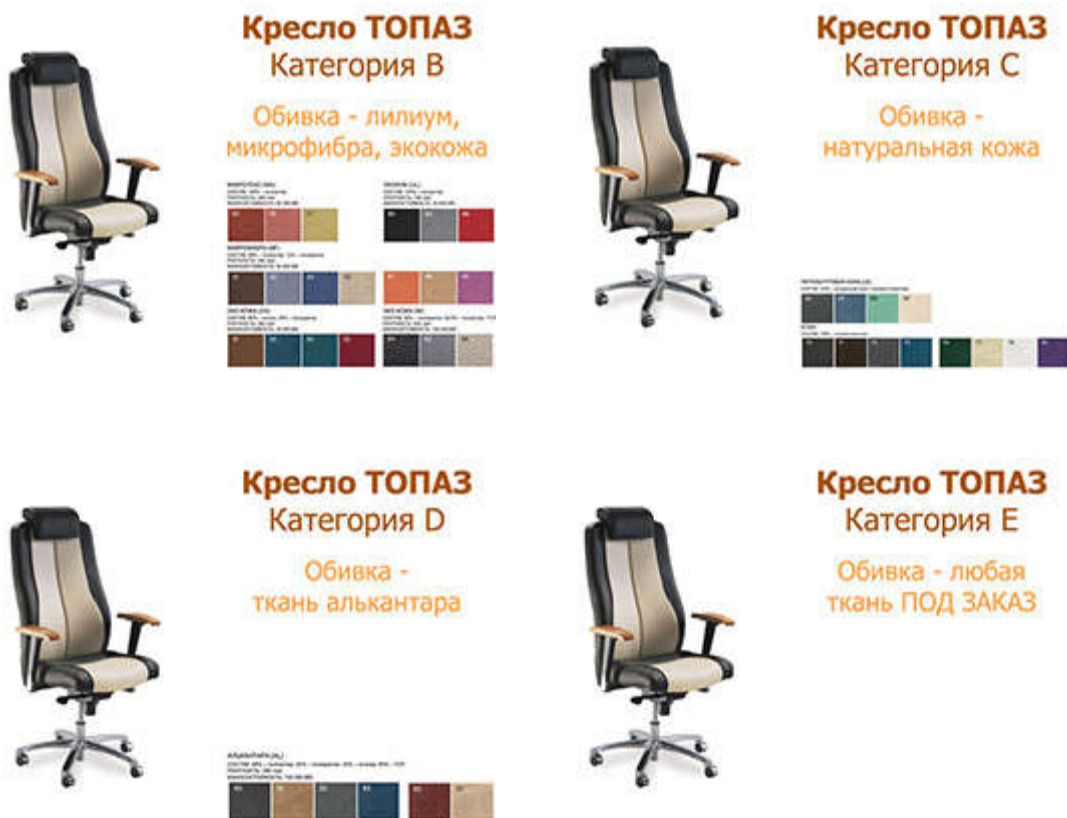

Обивка кресел ТОПАЗ:

Стоимость кресел ТОПАЗ (без подголовника):

- Обивка — микрофибра, кожзамы — **11 898 грн**
- Обивка — натуральная кожа — **16 980 грн**
- Обивка — ткань алькантара — **19 260 грн**

Стоимость кресел ТОПАЗ (с подголовником):

- Обивка — микрофибра, кожзамы — **13 104 грн**
- Обивка — натуральная кожа — **18 162 грн**
- Обивка — ткань алькантара — **20 520 грн**
- Срок производства кресел ТОПАЗ - **10-15 дней**